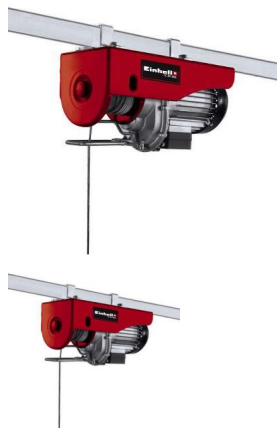

TC-EH 500 (2255140) - ΠΑΛΑΓΚΟ ΗΛΕΚΤΡΙΚΟ 1000W / 12m

Παλάγκο ηλεκτρικό 1000W/250-500kg

Αξιολόγηση Δεν αξιολογήθηκε ακόμη

Τιμή

Αρχική Τιμή: 125,00 €

125,00 €

Έκπτωση:

[Ρωτήστε για το προϊόν](#)

Κατασκευαστής: [Einhell](#)

Περιγραφή

Τεχνικά Χαρακτηριστικά:

- Τάση 230V~50 Hz
- Ισχύς 1.000W / 20% (S3/S3%)
- Βάρος ανύψωσης με μονό σύρμα έως 250 kg - με διπλό σύρμα έως 500 kg
- Ανύψωση μονό σύρμα έως 11,5 μέτρα - διπλό σύρμα έως 5,7 μέτρα
- Ταχύτητα ανύψωσης 8 μέτρα/λεπτό μονό σύρμα - 4 μέτρα/λεπτό διπλό σύρμα
- Διαστάσεις συρματόσχοινου Μήκος 12 μέτρα - Διάμετρος Ø 4,2 mm
- Βάρος καθαρό/μικτό 15,15/16,75 kg

Εξοπλισμός:

Γάντζο στερέωσης με ασφάλεια, Χειριστήριο με διακόπτη έκτακτης ανάγκης, Μοτέρ με θερμικό διακόπτη, Αυτόματο φρένο που ασφαλίζει το φορτίο σε οποιαδήποτε θέση, Αυτόματο κλείσιμο στο τέλος της διαδρομής, Σταθεροποίηση με 2 διπλούς σφικτήρες.